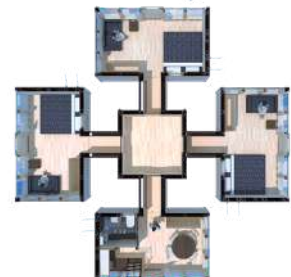

45 m2 | Dkk 804 000

54m2 | Dkk 930 000

59 m2 | Dkk 862 000

60 m2 | Dkk 990 000

75 m2 | Dkk 1 350 000

75 m2 | Dkk 1 200 000

MODULAR HUS FORDELE

**SUPER HURTIG
INSTALLATION**