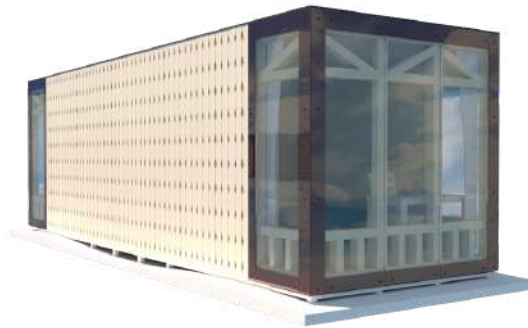

29m2 modul

Mulighed 1
Dkk 487 000