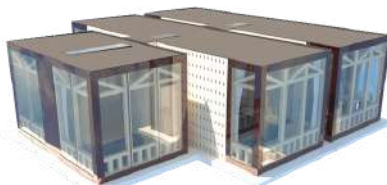

45 m2 | Dkk 804 000

54m2 | Dkk 930 000

59 m2 | Dkk 862 000

60 m2 | Dkk 990 000

75 m2 | Dkk 1 350 000

75 m2 | Dkk 1 200 000

MODULAR HUS FORDELE

**SUPER HURTIG
INSTALLATION**